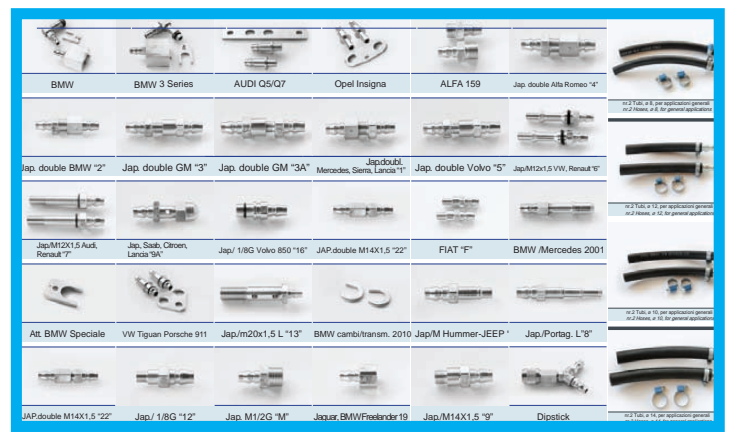

# ATF

**Accessori INCLUSI  
STANDARD accessories**

**InfoPACK  
DATABASE**

**FREE ACCESS  
TO MORE THAN  
4000 MODELS**

**ACCESSO  
ALLA BANCA DATI  
CAMBI AUTOMATICI  
CON PIU' DI 4000 MODELLI**

**S-DRIVE 4500  
S-DRIVE 5000  
ATF 4000 PROFI  
ATF START  
ATF REMIN**